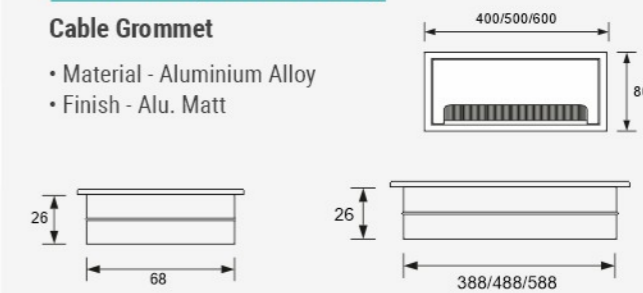

ICF-124 (400/500/600)

Cable Grommet

- Material - Aluminium Alloy
- Finish - Alu. Matt

CODE	SIZE	FINISH	UNIT	MRP
ICF-124-400	400 X 80	Alu. Matt	PCS	₹ 1,950/-
ICF-124-500	500 X 80	Alu. Matt	PCS	₹ 2,360/-
ICF-124-600	600 X 80	Alu. Matt	PCS	₹ 2,860/-