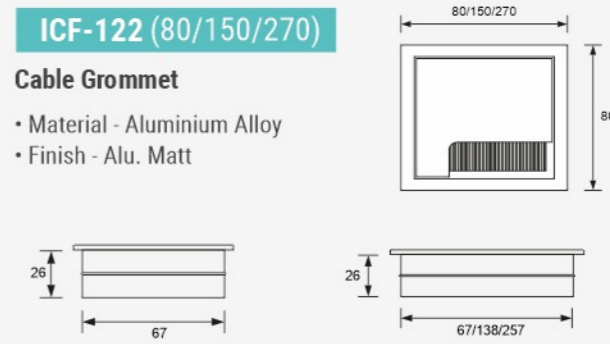

ICF-122 (80/150/270)

Cable Grommet

- Material - Aluminium Alloy
- Finish - Alu. Matt

CODE	SIZE	FINISH	UNIT	MRP
ICF-122-80	80 X 80	Alu. Matt	PCS	₹ 375/-
ICF-122-150	150 X 80	Alu. Matt	PCS	₹ 485/-
ICF-122-270	270 X 80	Alu. Matt	PCS	₹ 750/-