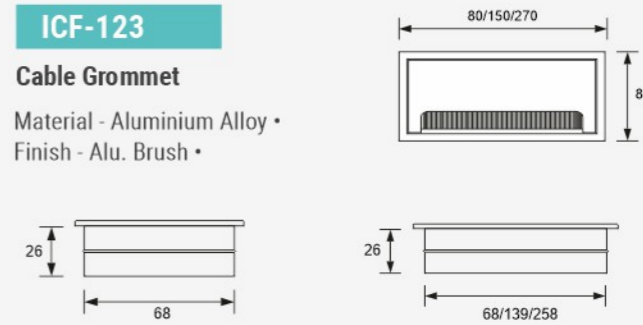

ICF-123

Cable Grommet

- Material - Aluminium Alloy
- Finish - Alu. Brush

CODE	SIZE	FINISH	UNIT	MRP
ICF-123-80	80 X 80	Alu. Brush	PCS	₹ 610/-
ICF-123-150	150 X 80	Alu. Brush	PCS	₹ 875/-
ICF-123-270	270 X 80	Alu. Brush	PCS	₹ 1,250/-