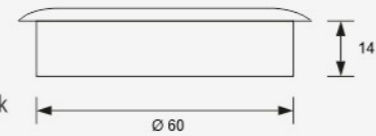

ICF-120

Cable Grommet

- Material - Zinc Alloy
- Finish - Chrome / Satin

CODE	FINISH	UNIT	MRP
ICF-120-CR	Chrome	PCS	₹ 350/-
ICF-120-ST	Satin	PCS	₹ 350/-

ICF-121

Cable Grommet

- Material - PVC
- Finish - White / Grey / Black