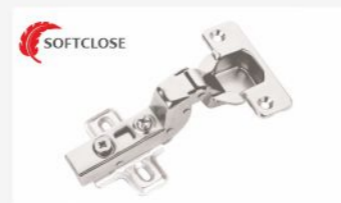

IAH CL-013

Inset Hinge
MRP: ₹ 415/- PAIR