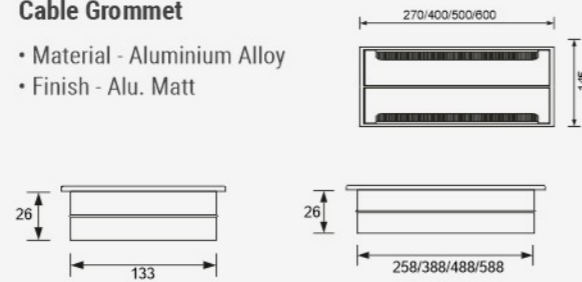

ICF-125 (270/400/500/600)

Cable Grommet

- Material - Aluminium Alloy
- Finish - Alu. Matt

CODE	SIZE	FINISH	UNIT	MRP
ICF-125-270	270 X 145	Alu. Matt	PCS	₹ 1,899/-
ICF-125-400	400 X 145	Alu. Matt	PCS	₹ 3,140/-
ICF-125-500	500 X 145	Alu. Matt	PCS	₹ 4,020/-
ICF-125-600	600 X 145	Alu. Matt	PCS	₹ 4,699/-